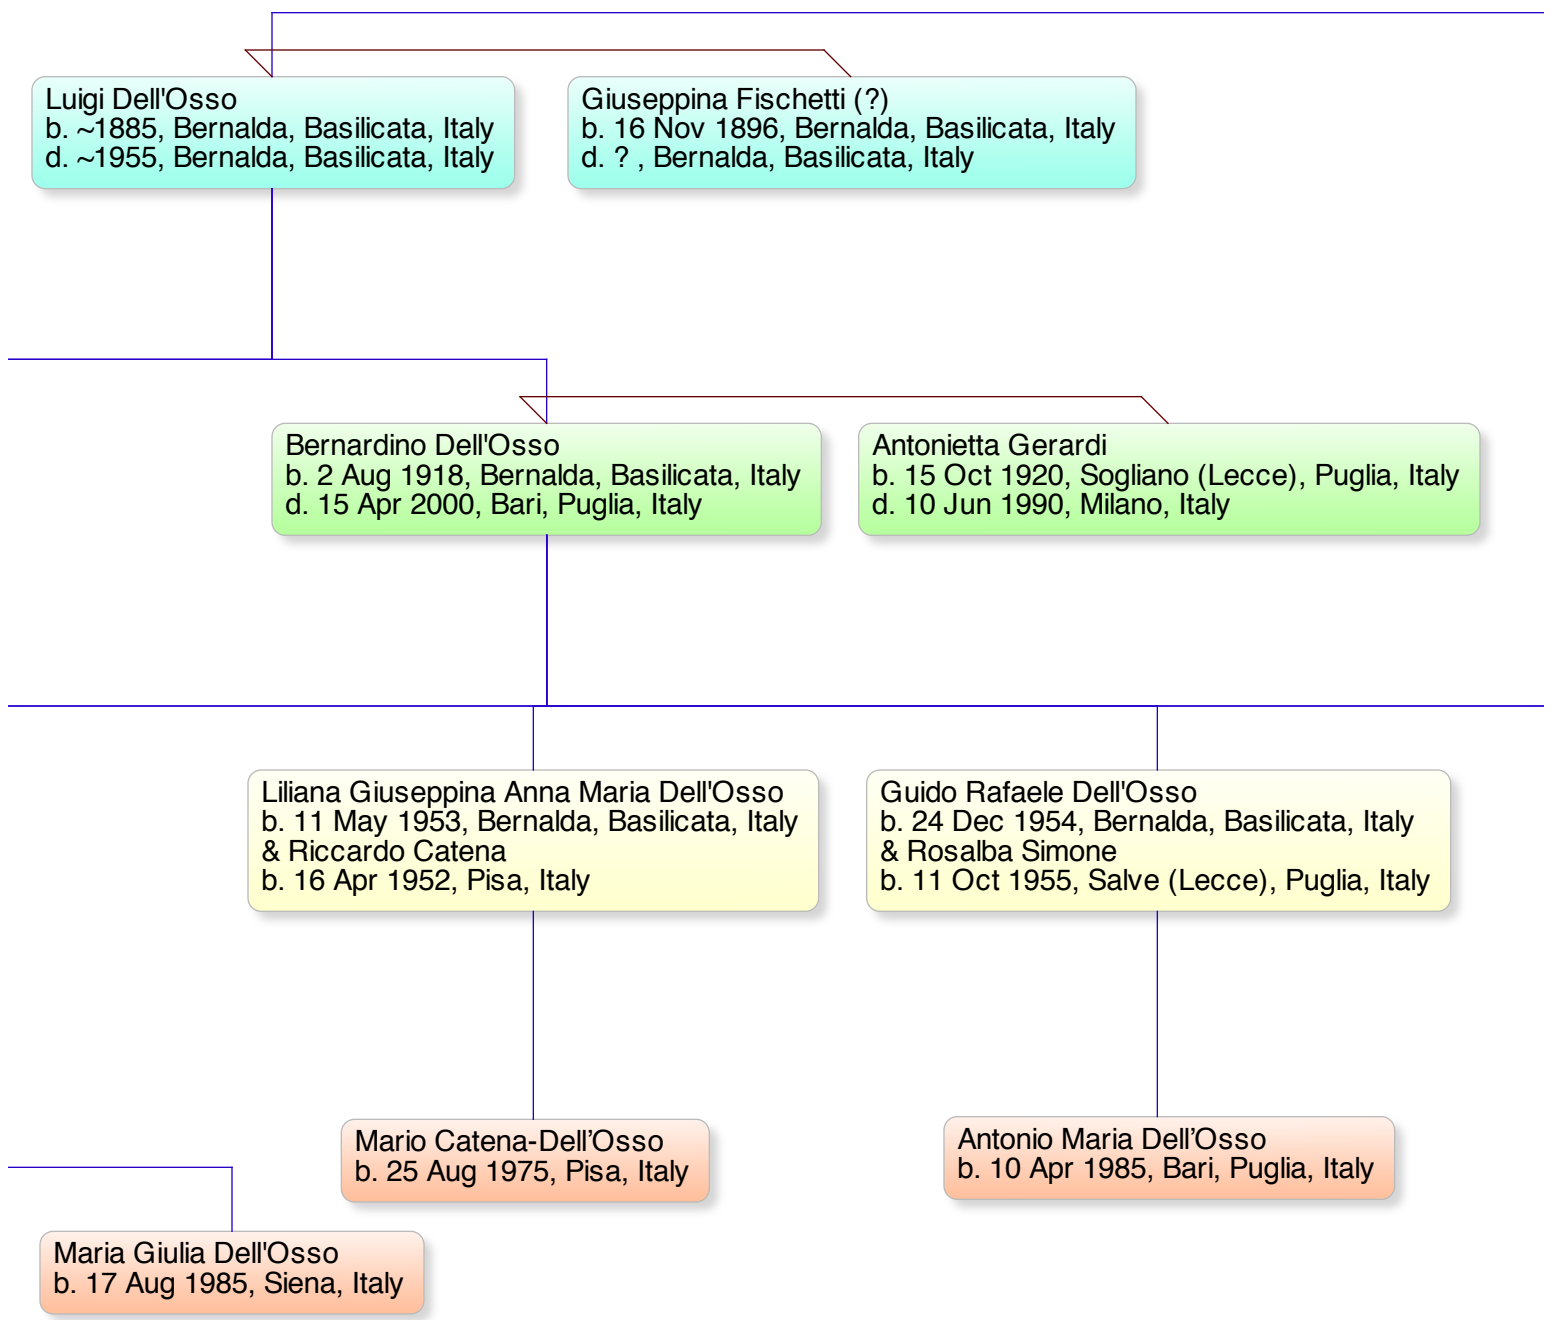

Pietro Dell'Osso
b. ~1914, Bernalda, Basilicata, Italy
d. ~1936, Salerno, Italy

Maria Antonietta Dell'Osso
b. ~1915-1917, Bernalda, Basilicata, Italy
d. ~1918-1921, Bernalda, Basilicata, Italy

Pierluigi Maria Dell'Osso
b. 31 May 1949, Bernalda, Basilicata, Italy
& Maria Teresa Bruno
b. 9 Jun 1948, Matera, Basilicata, Italy

Giuseppe Rodolfo Dell'Osso
b. 20 Nov 1951, Bernalda, Basilicata, Italy
& Silvia Berni
b. 10 Mar 1952, Siena, Italy

Bernardo Maria Dell'Osso
b. 12 Apr 1978, Milano, Italy

Giuseppina Dell'Osso
b. ~1982, Milano, Italy
d. ~1982, Milano, Italy

Alain Maria Dell'Osso
b. 12 Nov 1984, Milano, Italy

Rodolfo Dell'Osso
b. 24 Mar 1979, Siena, Italy

Adriana Maria Antonietta Dell'Osso
b. 28 Feb 1956, Bernalda, Basilicata, Italy
& Carmello Simone
b. 27 Apr 1943, Bari, Puglia, Italy

Riccardo Luigi Dell'Osso
b. 16 Nov 1963, Bernalda, Basilicata, Italy
& Martha Millana Romeu Viana
b. ~1980, NE Brazil

Antonietta Martha Dell'Osso
b. 16 Sep 2010, Pisa, Italy

Bernardino (~1865) Relative Chart