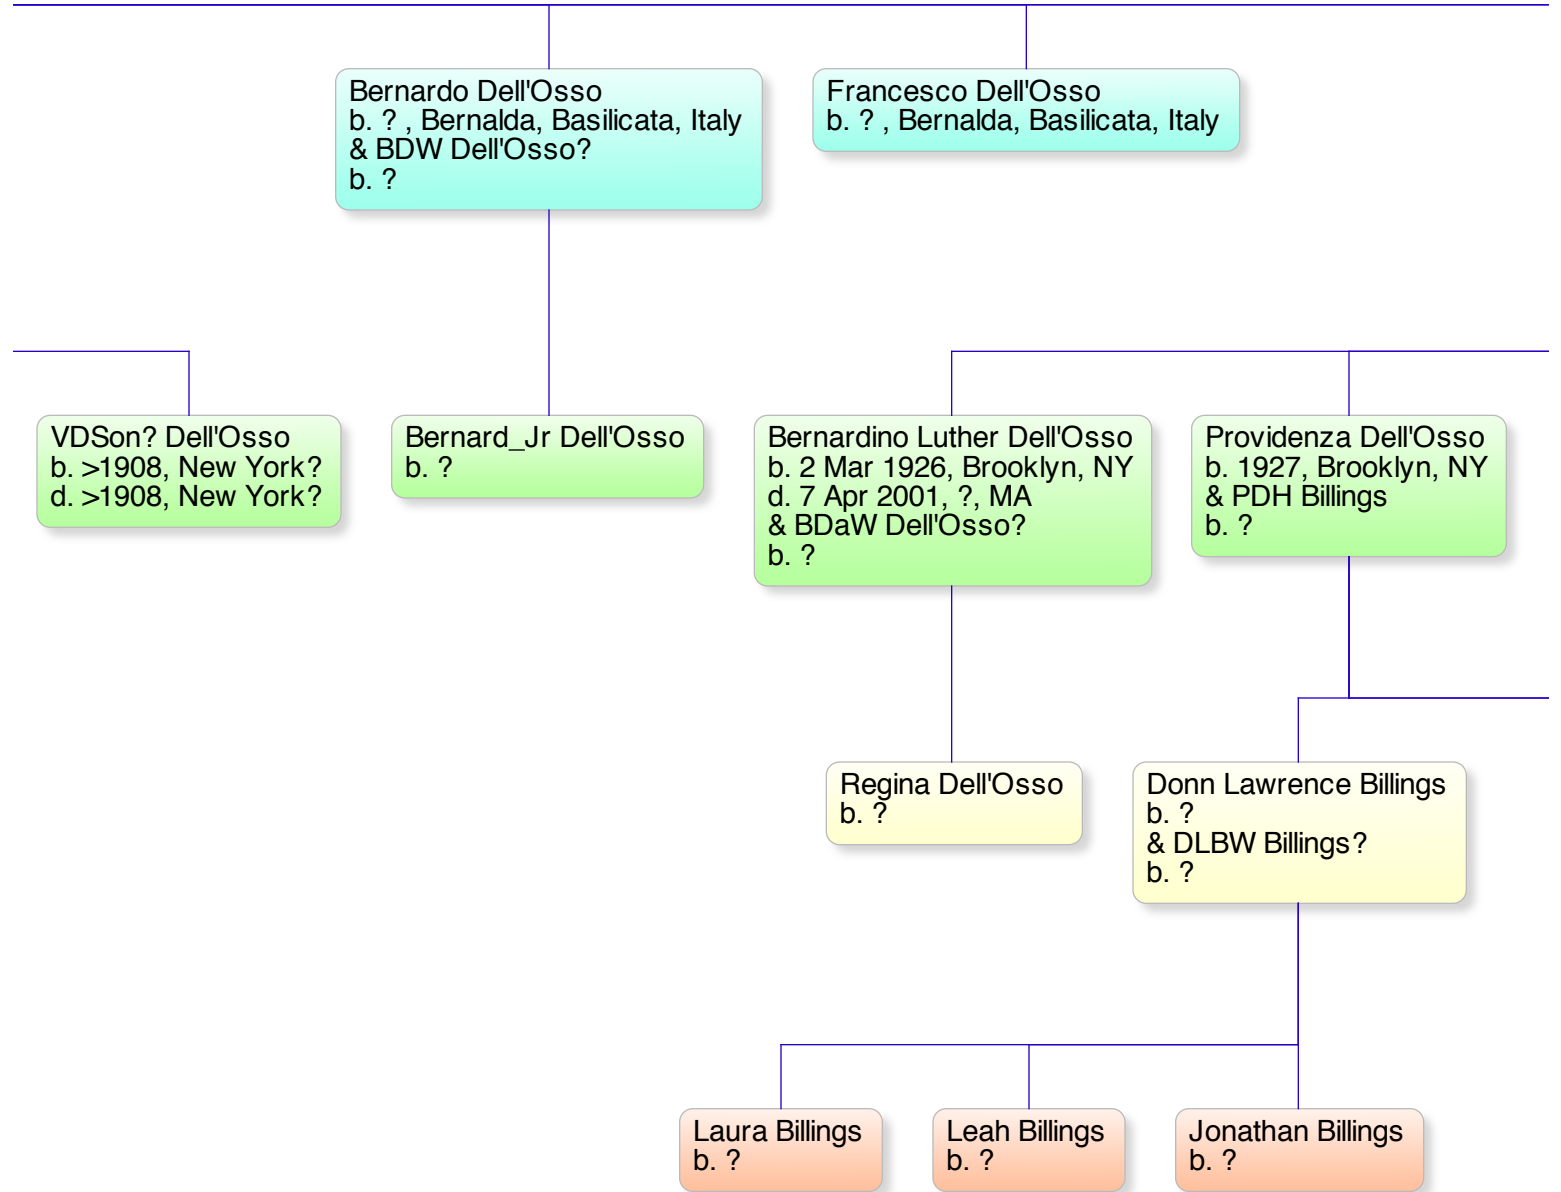

Pietro Dell'Osso
b. ~1914, Bernalda, Basilicata, Italy
d. ~1936, Salerno, Italy

Maria Antonietta Dell'Osso
b. ~1915-1917, Bernalda, Basilicata, Italy
d. ~1918-1921, Bernalda, Basilicata, Italy

Pierluigi Maria Dell'Osso
b. 31 May 1949, Bernalda, Basilicata, Italy
& Maria Teresa Bruno
b. 9 Jun 1948, Matera, Basilicata, Italy

Alain Maria Dell'Osso
b. 12 Nov 1984, Milano, Italy

Rodolfo Dell'Osso
b. 24 Mar 1979, Siena, Italy

Adriana Maria Antonietta Dell'Osso
b. 28 Feb 1956, Bernalda, Basilicata, Italy
& Carmello Simone
b. 27 Apr 1943, Bari, Puglia, Italy

Riccardo Luigi Dell'Osso
b. 16 Nov 1963, Bernalda, Basilicata, Italy
& Martha Millana Romeu Viana
b. ~1980, NE Brazil

Antonietta Martha Dell'Osso
b. 16 Sep 2010, Pisa, Italy

Bernardino (~1865) Relative Chart

© LF Dell'Osso

Date Constructed: 17 Sept 2012; Latest Revision: 25 May 2018

Constructed by: Louis Frank Dell'Osso

Research: L.F. Dell'Osso, Antonio Salfi, and Charlene Morse

Sources: Birth, Marriage, and Death Records of Bernalda, MT, Italy