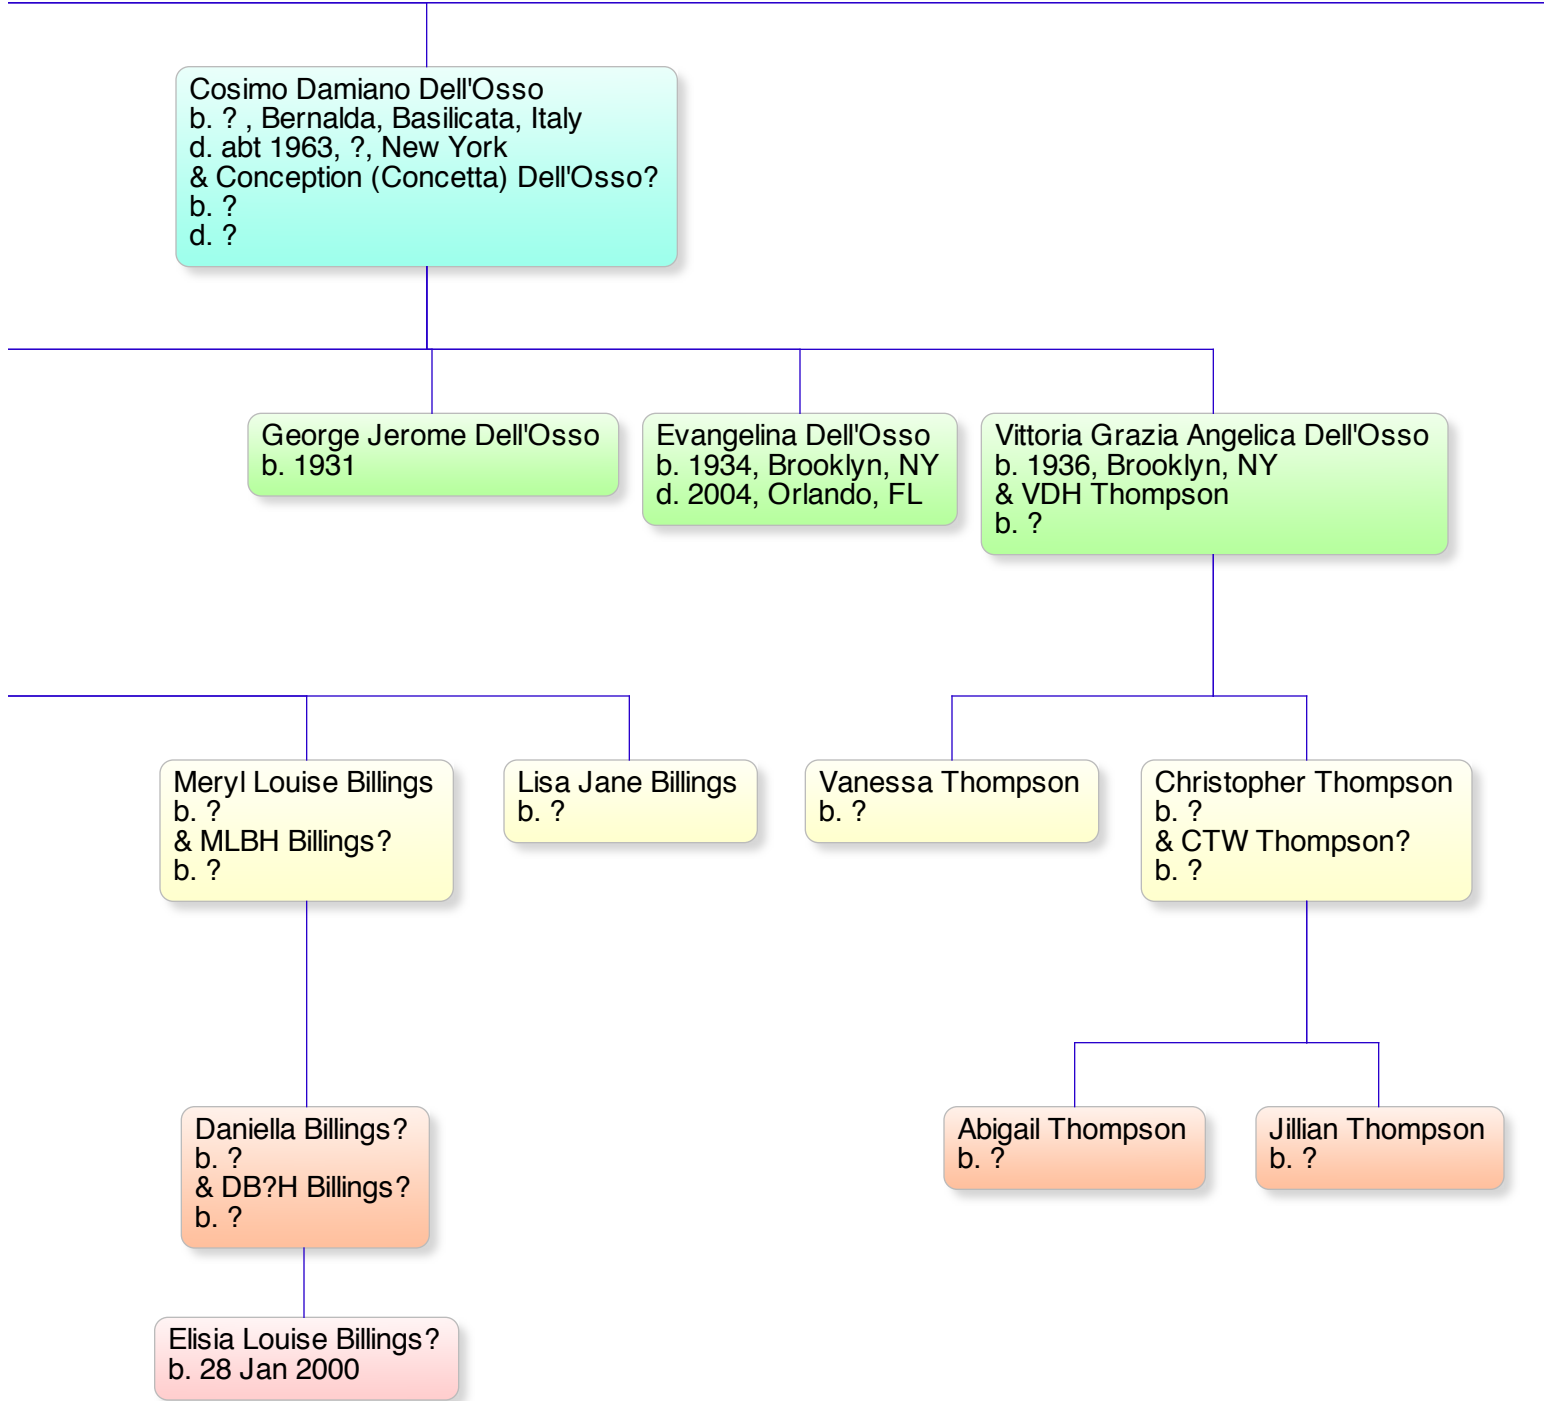

Alain Maria Dell'Osso
b. 12 Nov 1984, Milano, Italy

Rodolfo Dell'Osso
b. 24 Mar 1979, Siena, Italy

Adriana Maria Antonietta Dell'Osso
b. 28 Feb 1956, Bernalda, Basilicata, Italy
& Carmello Simone
b. 27 Apr 1943, Bari, Puglia, Italy

Riccardo Luigi Dell'Osso
b. 16 Nov 1963, Bernalda, Basilicata, Italy
& Martha Millana Romeu Viana
b. ~1980, NE Brazil

Antonietta Martha Dell'Osso
b. 16 Sep 2010, Pisa, Italy

Bernardino (~1865) Relative Chart

© LF Dell'Osso

Date Constructed: 17 Sept 2012; Latest Revision: 25 May 2018

Constructed by: Louis Frank Dell'Osso

Research: L.F. Dell'Osso, Antonio Salfi, and Charlene Morse

Sources: Birth, Marriage, and Death Records of Bernalda, MT, Italy

Sorgenti: Nascita, Matrimonio, e Morti RegISTRAZIONI di Bernalda, MT, Italia

Altre Sorgenti: Chiesa Battesimale, Matrimonio, e Morte RegISTRAZIONI e Parenti Viventi