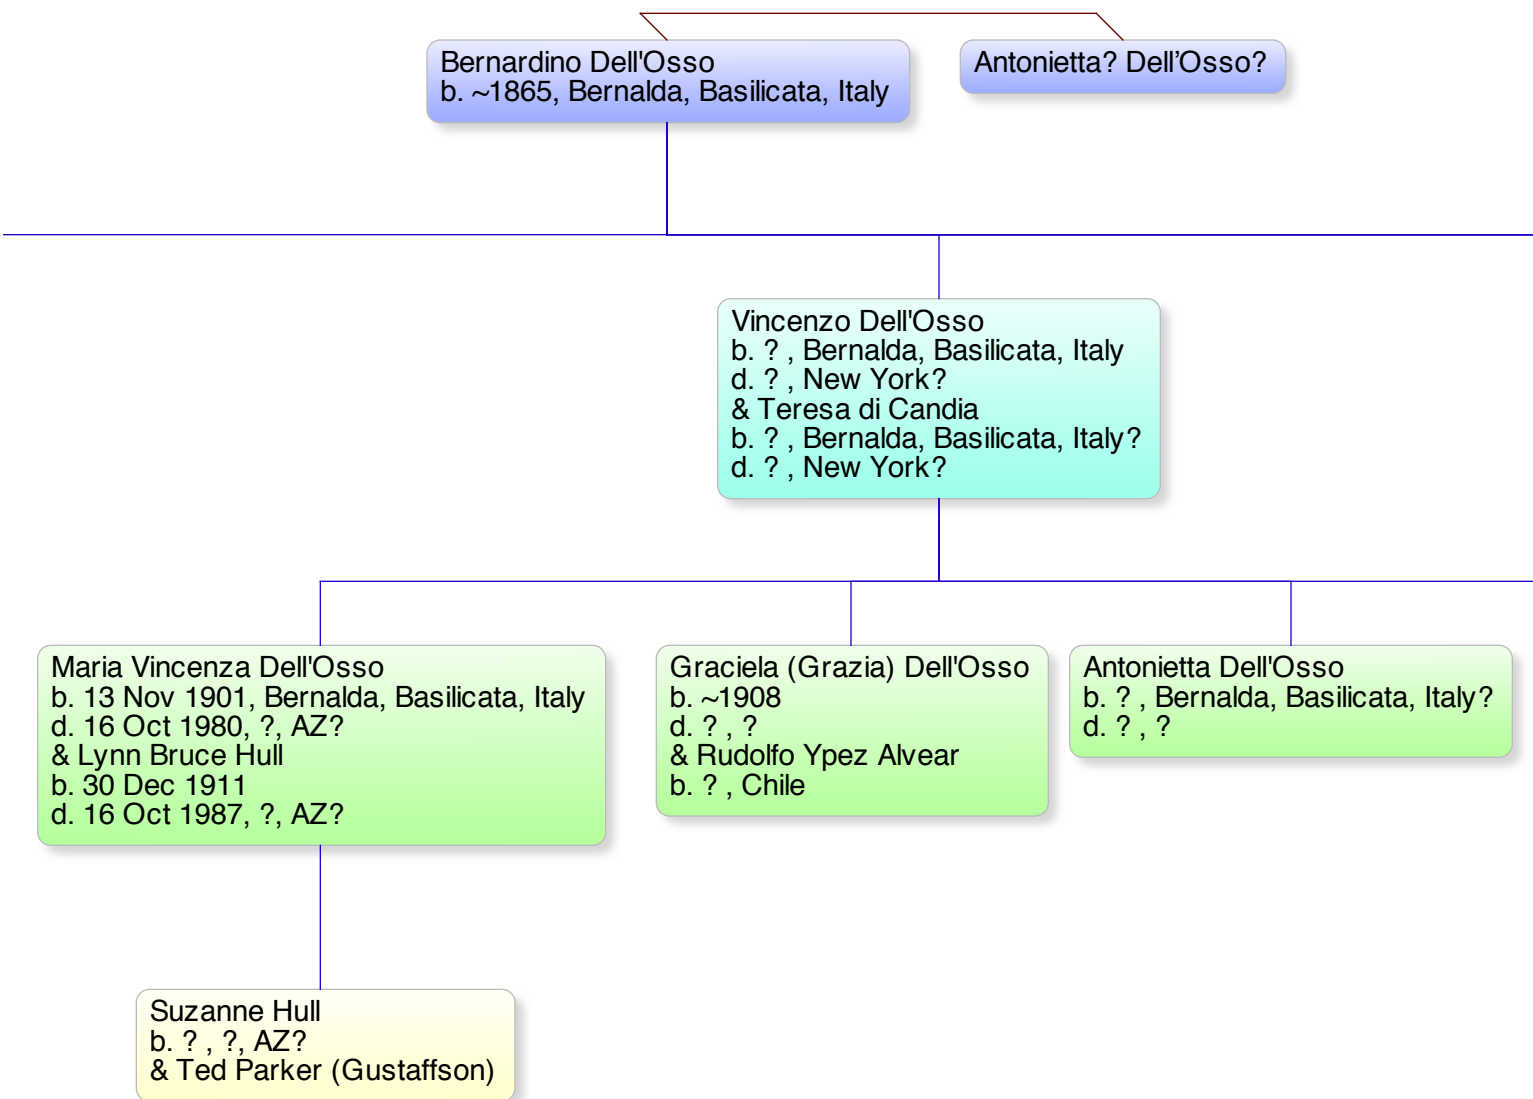

Pietro Dell'Osso
b. ~1914, Bernalda, Basilicata, Italy
d. ~1936, Salerno, Italy

Maria Antonietta Dell'Osso
b. ~1915-1917, Bernalda, Basilicata, Italy
d. ~1918-1921, Bernalda, Basilicata, Italy

Pierluigi Maria Dell'Osso
b. 31 May 1949, Bernalda, Basilicata, Italy
& Maria Teresa Bruno
b. 9 Jun 1948, Matera, Basilicata, Italy

Alain Maria Dell'Osso
b. 12 Nov 1984, Milano, Italy

Rodolfo Dell'Osso
b. 24 Mar 1979, Siena, Italy

Adriana Maria Antonietta Dell'Osso
b. 28 Feb 1956, Bernalda, Basilicata, Italy
& Carmello Simone
b. 27 Apr 1943, Bari, Puglia, Italy

Riccardo Luigi Dell'Osso
b. 16 Nov 1963, Bernalda, Basilicata, Italy
& Martha Millana Romeu Viana
b. ~1980, NE Brazil

Antonietta Martha Dell'Osso
b. 16 Sep 2010, Pisa, Italy

Bernardino (~1865) Relative Chart

© LF Dell'Osso

Date Constructed: 17 Sept 2012; Latest Revision: 25 May 2018

Constructed by: Louis Frank Dell'Osso

Research: L.F. Dell'Osso, Antonio Salfi, and Charlene Morse

Sources: Birth, Marriage, and Death Records of Bernalda, MT, Italy